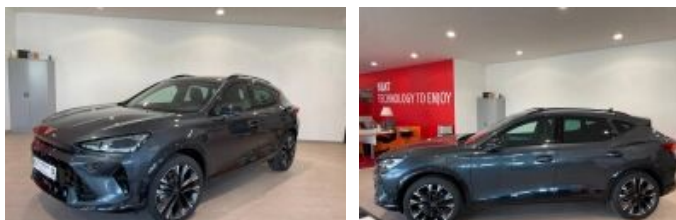

## Cupra Formentor 1.5 eHybrid 204ch V DSG6 47 990 € Conduite intérieure

### DESCRIPTION

1.5 eHybrid 204ch V DSG6, hybride essence électrique, gris métallisé, 18/12/2024, première main, Câble de recharge MODE 3, Gris Magnétique métallisé, JA 19 Arctic usinées, Pack Intelligent Drive Full, 6 Haut parleurs, ABS, Accoudoir central AV, AFIL, Aide au démarrage en côte, Airbag conducteur, Airbag passager, Airbag passager déconnectable, Airbags latéraux avant, Airbags rideaux, Alarme, Antidémarrage électronique, Antipatinage, Appel d'Assistance Localisé, Appel d'Urgence Localisé, Assistance de maintien de trajectoire, Bacs de portes arrière, Bacs de portes avant, Banquette 1/3-2/3, Banquette AR rabattable, Barres de toit, Bleu Fjord, Boîte à gants fermée, Caméra de recul, Capteur de luminosité, Capteur de pluie, Ceintures avant ajustables en hauteur, Ceintures rang2 ajustables en hauteur, Clim automatique tri-zones, Coffre assisté électriquement, Commande Climatisation AR, Commande du comportement dynamique, Commandes du système audio au volant, Commandes vocales, Compte tours, Démarrage sans clé, Détecteur de sous-gonflage, Diffuseur AR noir, Dispositif freinage automatique, EBD, Echappement à double sortie, Eclairage au sol, Eclairage d'ambiance, Eclairage statique d'intersection

### INFORMATIONS

**Type :** Crossover, SUV  
**Couleur :** Gris  
**Date de sortie :** 01/01/2024  
**Marque :** Cupra  
**Modèle :** Formentor  
**Kilométrage :** 10 Km  
**Version :** 1.5 eHybrid 204ch V DSG6  
**Année immatriculation :** 18/12/2024  
**Puissance :** 110324.81 W Watt  
**Puissance fiscale :** 8 CV  
**Norme Euro :**  
**Carburant :** Hybride essence électrique  
**Cylindrée :** 1498 cc